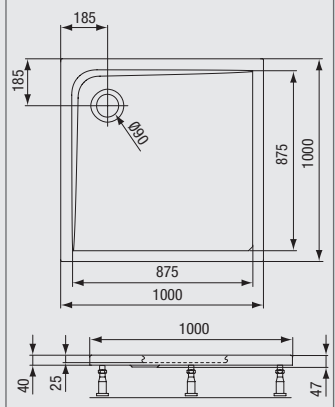

Quadrat-Duschwanne

1000x1000x40 Art.-Nr. 30 060 07 040 100
Wannenträger Art.-Nr. 31 801 00 208 010

Quadrat-Duschfläche, Stahl

800x800x23, d 90 mm Art.-Nr. 30 003 03 040 080
Wannenträger Art.-Nr. 30 091 06 080 080

900x900x23, d 90 mm Art.-Nr. 30 003 03 040 090
Wannenträger Art.-Nr. 30 091 06 090 090

1000x1000x23, d 90 mm Art.-Nr. 30 003 03 040 100
Wannenträger Art.-Nr. 30 091 06 100 100

Rechteck-Duschfläche, Stahl

900x750x23, d 90 mm Art.-Nr. 30 003 03 040 075
Wannenträger Art.-Nr. 30 091 06 090 075

1200x800x23, d 90 mm Art.-Nr. 30 003 03 040 128
Wannenträger Art.-Nr. 30 091 06 120 080

1200x900x23, d 90 mm Art.-Nr. 30 003 03 040 129
Wannenträger Art.-Nr. 30 091 06 120 090

Alle Maßangaben in mm

www.richter-frenzel.de

RICHTER FRENZEL