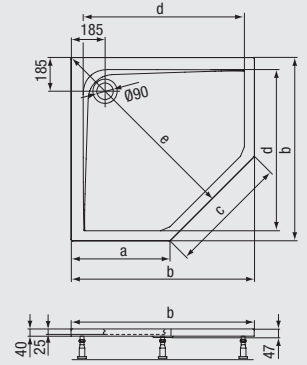

1200x800x40 Art.-Nr. 30 060 10 040 080
 Wannenträger Art.-Nr. 31 801 00 208 090
 (a = 660, b = 800, c = 1088, d = 1200, e = 600, f = 56)

1200x900x40 Art.-Nr. 30 060 10 040 090
 Wannenträger Art.-Nr. 31 801 00 208 100
 (a = 760, b = 900, c = 1090, d = 1200, e = 600, f = 55)

1200x1000x40 Art.-Nr. 30 060 10 040 100
 Wannenträger Art.-Nr. 31 801 00 208 110
 (a = 860, b = 1000, c = 1078, d = 1200, e = 600, f = 61)

1400x900x40 Art.-Nr. 30 060 13 040 090
 Wannenträger Art.-Nr. 31 801 00 208 120
 (a = 760, b = 900, c = 1290, d = 1400, e = 700, f = 55)

5-Eck-Duschwanne

900x900x40 Art.-Nr. 30 060 12 040 090
 Wannenträger Art.-Nr. 31 801 00 208 060
 (a = 450, b = 900, c = 636, d = 787, e = 953)

1000x1000x40 Art.-Nr. 30 060 05 040 100
 Wannenträger Art.-Nr. 31 801 00 208 070
 (a = 540, b = 1000, c = 650, d = 877, e = 1088)