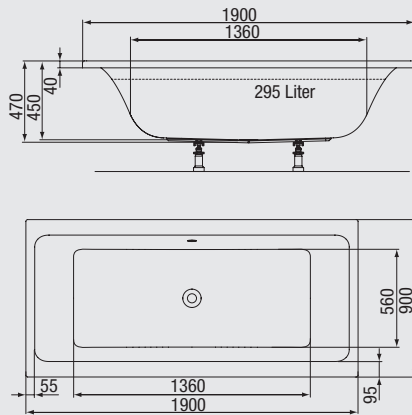

Duo-Badewanne

1900x900x470
Art.-Nr. 30 060 51 040 190
Wannenträger
Art.-Nr. 31 801 00 118 520