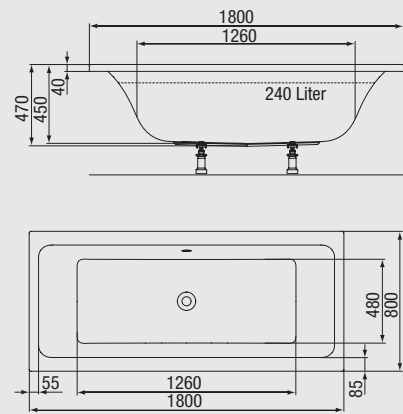

Duo-Badewanne

1800x800x470
Art.-Nr. 30 060 51 040 180
Wannenträger
Art.-Nr. 31 801 00 118 510