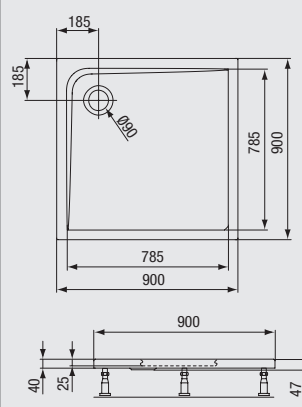

5-Eck-Duschwanne

900x900x40 Art.-Nr. 30 060 12 040 090
 Wannenträger Art.-Nr. 31 801 00 208 060
 (a = 450, b = 900, c = 636, d = 787, e = 953)

1000x1000x40 Art.-Nr. 30 060 05 040 100
 Wannenträger Art.-Nr. 31 801 00 208 070
 (a = 540, b = 1000, c = 650, d = 877, e = 1088)

¼-Kreis-Duschwanne

900x900x40 Art.-Nr. 30 060 11 040 090
 Wannenträger Art.-Nr. 31 801 00 208 040

¼-Kreis-Duschwanne

1000x1000x40 Art.-Nr. 30 060 11 040 100
 Wannenträger Art.-Nr. 31 801 00 208 050

Quadrat-Duschwanne

900x900x40 Art.-Nr. 30 060 07 040 090
 Wannenträger Art.-Nr. 31 801 00 208 000

Quadrat-Duschwanne

1000x1000x40 Art.-Nr. 30 060 07 040 100
 Wannenträger Art.-Nr. 31 801 00 208 010

Quadrat-Duschfläche, Stahl

Rechteck-Duschfläche, Stahl

900x750x23, d 90 mm Art.-Nr. 30 003 03 040 075
 Wannenträger Art.-Nr. 30 091 06 090 075

1200x800x23, d 90 mm Art.-Nr. 30 003 03 040 128
 Wannenträger Art.-Nr. 30 091 06 120 080