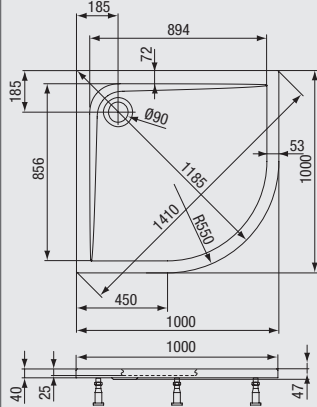

1200x1000x40 Art.-Nr. 30 060 10 040 100
 Wannenträger Art.-Nr. 31 801 00 208 110
 (a = 860, b = 1000, c = 1078, d = 1200, e = 600, f = 61)

1400x900x40 Art.-Nr. 30 060 13 040 090
 Wannenträger Art.-Nr. 31 801 00 208 120
 (a = 760, b = 900, c = 1290, d = 1400, e = 700, f = 55)

5-Eck-Duschwanne

900x900x40 Art.-Nr. 30 060 12 040 090
 Wannenträger Art.-Nr. 31 801 00 208 060
 (a = 450, b = 900, c = 636, d = 787, e = 953)

1000x1000x40 Art.-Nr. 30 060 05 040 100
 Wannenträger Art.-Nr. 31 801 00 208 070
 (a = 540, b = 1000, c = 650, d = 877, e = 1088)

¼-Kreis-Duschwanne

900x900x40 Art.-Nr. 30 060 11 040 090
 Wannenträger Art.-Nr. 31 801 00 208 040

¼-Kreis-Duschwanne

1000x1000x40 Art.-Nr. 30 060 11 040 100
 Wannenträger Art.-Nr. 31 801 00 208 050

Quadrat-Duschwanne