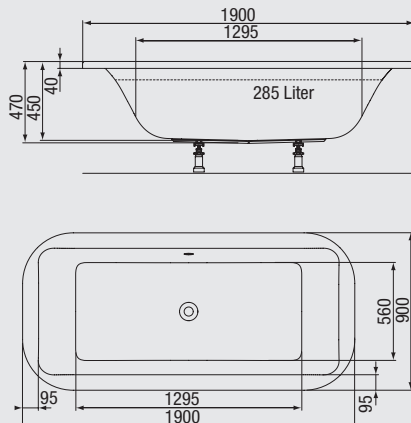

Oval-Badewanne

1900x900x470
Art.-Nr. 30 060 52 040 190
Wannenträger
Art.-Nr. 31 801 00 118 540