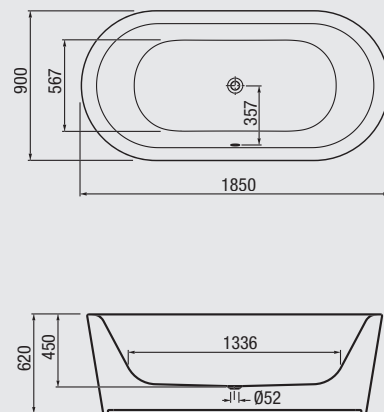

2100x800x470
 Art.-Nr. 30 060 53 040 210
 Wannenträger
 Art.-Nr. 31 801 00 118 530

Oval-Badewanne

1900x900x470
 Art.-Nr. 30 060 52 040 190
 Wannenträger
 Art.-Nr. 31 801 00 118 540

R+F Optiline Oval-Badewanne, freistehend

1850x900x450
 Art.-Nr. 30 020 00 040 185

MYSTYLE WANNEN – ZAHLEN UND FAKTEN

Rechteck-Duschwanne

800x900x40 Art.-Nr. 30 060 08 040 090
 Wannenträger Art.-Nr. 31 801 00 208 020
 (a = 660, b = 800, c = 774, d = 900, e = 450, f = 63)

1200x800x40 Art.-Nr. 30 060 10 040 080
 Wannenträger Art.-Nr. 31 801 00 208 090
 (a = 660, b = 800, c = 1088, d = 1200, e = 600, f = 56)

1200x900x40 Art.-Nr. 30 060 10 040 090
 Wannenträger Art.-Nr. 31 801 00 208 100
 (a = 760, b = 900, c = 1090, d = 1200, e = 600, f = 55)

Rechteck-Duschfläche, Stahl

900x750x23, d 90 mm Art.-Nr. 30 003 03 040 075
 Wannenträger Art.-Nr. 30 091 06 090 075

1200x800x23, d 90 mm Art.-Nr. 30 003 03 040 128
 Wannenträger Art.-Nr. 30 091 06 120 080