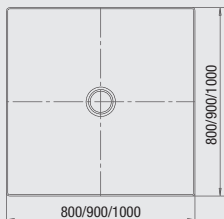

Quadrat-Duschfläche, Stahl

800x800x23, d 90 mm Art.-Nr. 30 003 03 040 080
Wannenträger Art.-Nr. 30 091 06 080 080

900x900x23, d 90 mm Art.-Nr. 30 003 03 040 090
Wannenträger Art.-Nr. 30 091 06 090 090

1000x1000x23, d 90 mm Art.-Nr. 30 003 03 040 100
Wannenträger Art.-Nr. 30 091 06 100 100