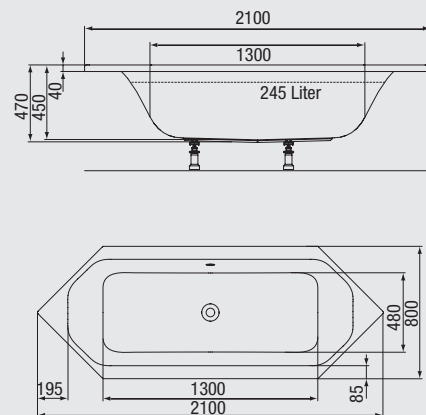

6-Eck-Badewanne

2100x800x470
Art.-Nr. 30 060 53 040 210
Wannenträger
Art.-Nr. 31 801 00 118 530