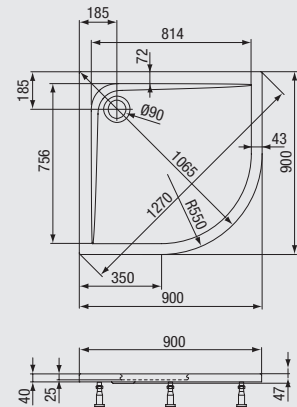

1200x800x40 Art.-Nr. 30 060 10 040 080
 Wannenträger Art.-Nr. 31 801 00 208 090
 (a = 660, b = 800, c = 1088, d = 1200, e = 600, f = 56)

1200x900x40 Art.-Nr. 30 060 10 040 090
 Wannenträger Art.-Nr. 31 801 00 208 100
 (a = 760, b = 900, c = 1090, d = 1200, e = 600, f = 55)

1200x1000x40 Art.-Nr. 30 060 10 040 100
 Wannenträger Art.-Nr. 31 801 00 208 110
 (a = 860, b = 1000, c = 1078, d = 1200, e = 600, f = 61)

1400x900x40 Art.-Nr. 30 060 13 040 090
 Wannenträger Art.-Nr. 31 801 00 208 120
 (a = 760, b = 900, c = 1290, d = 1400, e = 700, f = 55)

5-Eck-Duschwanne

900x900x40 Art.-Nr. 30 060 12 040 090
 Wannenträger Art.-Nr. 31 801 00 208 060
 (a = 450, b = 900, c = 636, d = 787, e = 953)

1000x1000x40 Art.-Nr. 30 060 05 040 100
 Wannenträger Art.-Nr. 31 801 00 208 070
 (a = 540, b = 1000, c = 650, d = 877, e = 1088)

¼-Kreis-Duschwanne

900x900x40 Art.-Nr. 30 060 11 040 090
 Wannenträger Art.-Nr. 31 801 00 208 040

¼-Kreis-Duschwanne

1000x1000x40 Art.-Nr. 30 060 11 040 100
 Wannenträger Art.-Nr. 31 801 00 208 050

Quadrat-Duschwanne