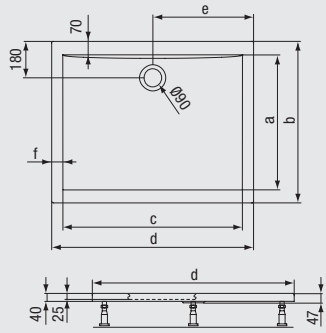

MYSTYLE WANNEN – ZAHLEN UND FAKTEN

Rechteck-Duschwanne

800x900x40 Art.-Nr. 30 060 08 040 090
Wannenträger Art.-Nr. 31 801 00 208 020
(a = 660, b = 800, c = 774, d = 900, e = 450, f = 63)

1000x800x40 Art.-Nr. 30 060 08 040 100
Wannenträger Art.-Nr. 31 801 00 208 030
(a = 660, b = 800, c = 884, d = 1000, e = 500, f = 58)

1000x900x40 Art.-Nr. 30 060 09 040 090
Wannenträger Art.-Nr. 31 801 00 208 080
(a = 760, b = 900, c = 878, d = 1000, e = 500, f = 61)

1200x800x40 Art.-Nr. 30 060 10 040 080
Wannenträger Art.-Nr. 31 801 00 208 090
(a = 660, b = 800, c = 1088, d = 1200, e = 600, f = 56)

1200x900x40 Art.-Nr. 30 060 10 040 090
Wannenträger Art.-Nr. 31 801 00 208 100
(a = 760, b = 900, c = 1090, d = 1200, e = 600, f = 55)

1200x1000x40 Art.-Nr. 30 060 10 040 100
Wannenträger Art.-Nr. 31 801 00 208 110
(a = 860, b = 1000, c = 1078, d = 1200, e = 600, f = 61)

1400x900x40 Art.-Nr. 30 060 13 040 090
Wannenträger Art.-Nr. 31 801 00 208 120
(a = 760, b = 900, c = 1290, d = 1400, e = 700, f = 55)