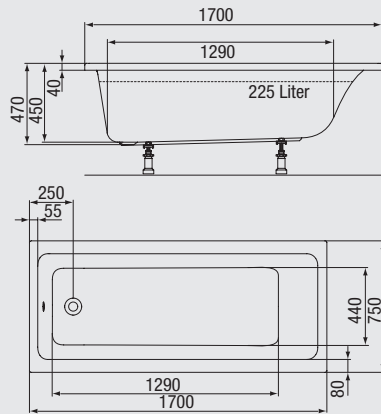

MYSTYLE WANNEN – ZAHLEN UND FAKTEN

Körperform-Badewanne

1700x750x470
Art.-Nr. 30 060 50 040 170
Wannenträger
Art.-Nr. 31 801 00 118 500