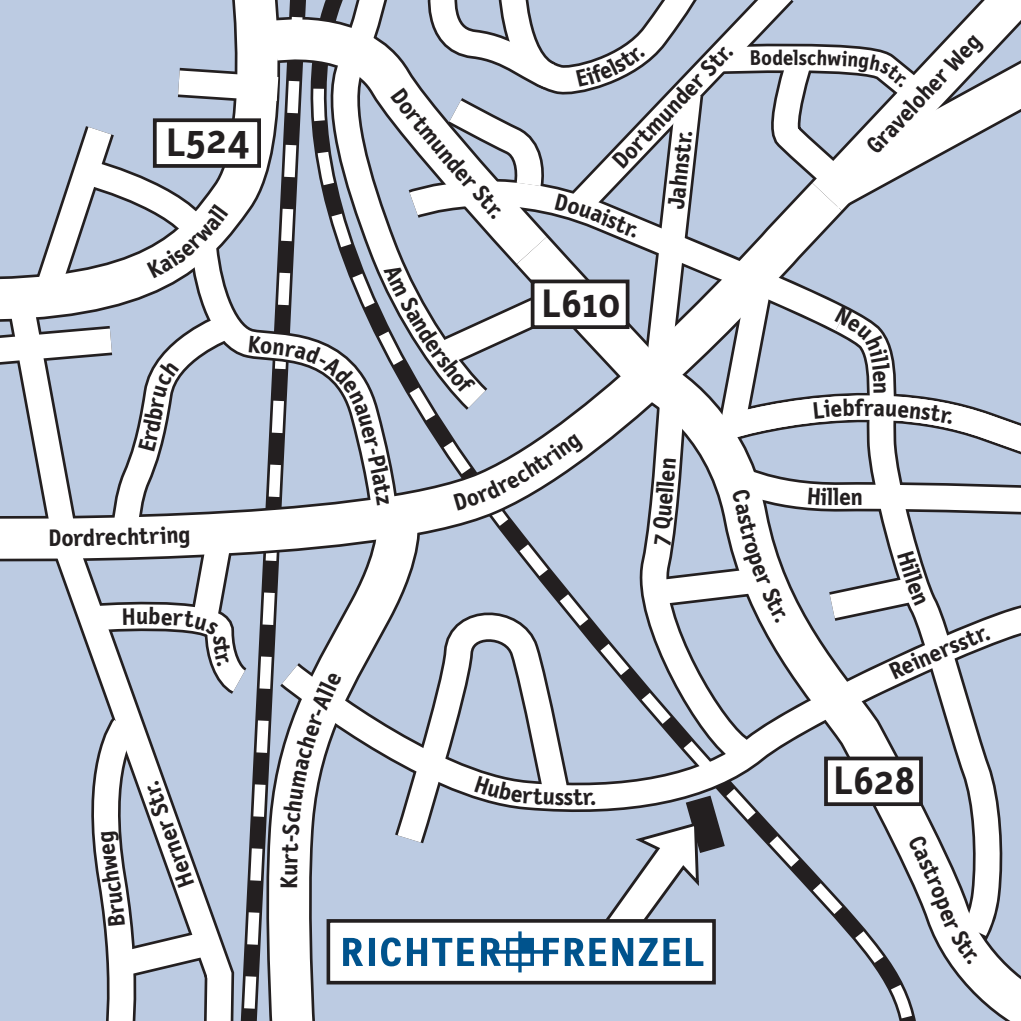

L524

L610

L628

RICHTER + FRENZEL

Kaiserwall

Erdbruch

Konrad-Adenauer-platz

Dortmunder Str.

Am Sandershof

Dordrechtring

Dordrechtring

Hubertus str.

Hennert Str.

Bruchweg

Kurt-Schumacher-Allee

Hubertusstr.

Douaistr.

Eifelstr.

Dortmunder Str.

Jahnstr.

7 Quellen

Castroper Str.

Bodelschwinghstr.

Graveloher Weg

Neuhillen

Liebfrauenstr.

Hillen

Hillen

Reinersstr.

Castroper Str.