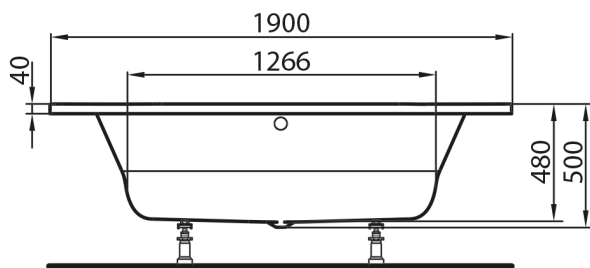

## 6-Eck-Badewanne

1900x900 mm

Art.-Nr. 30 052 03 040 190

Wannenträger

Art.-Nr. 31 800 06 190 090

300 Liter Wassereinhalten bis Überlauf

## 6-Eck-Badewanne

2000x900 mm

Art.-Nr. 30 052 03 040 200

Wannenträger

Art.-Nr. 31 800 06 200 090

324 Liter Wassereinhalten bis Überlauf