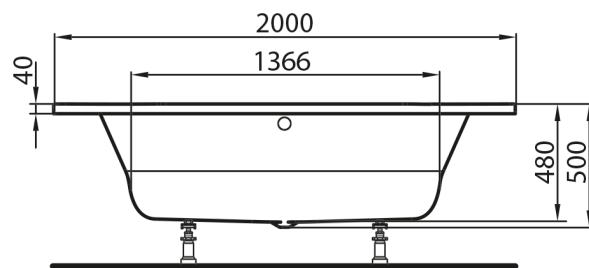

## 6-Eck-Badewanne

1900x900 mm

Art.-Nr. 30 052 03 040 190

Wannenträger

Art.-Nr. 31 800 06 190 090

300 Liter Wassereinhalten bis Überlauf

## 6-Eck-Badewanne

2000x900 mm

Art.-Nr. 30 052 03 040 200

Wannenträger

Art.-Nr. 31 800 06 200 090

324 Liter Wassereinhalten bis Überlauf