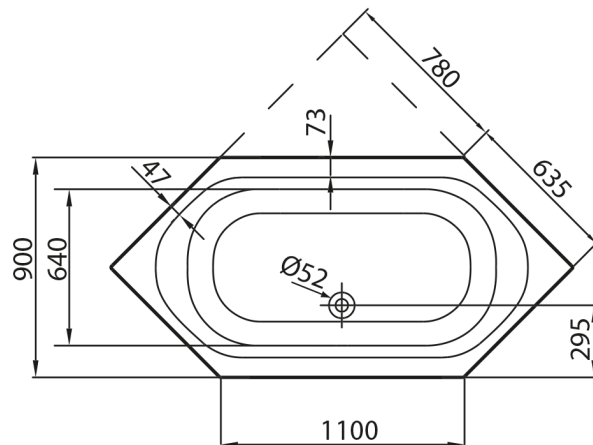

## 6-Eck-Badewanne

1900x900 mm

Art.-Nr. 30 052 03 040 190

Wannenträger

Art.-Nr. 31 800 06 190 090

300 Liter Wassereinhalten bis Überlauf

## 6-Eck-Badewanne

2000x900 mm

Art.-Nr. 30 052 03 040 200

Wannenträger

Art.-Nr. 31 800 06 200 090

324 Liter Wassereinhalten bis Überlauf