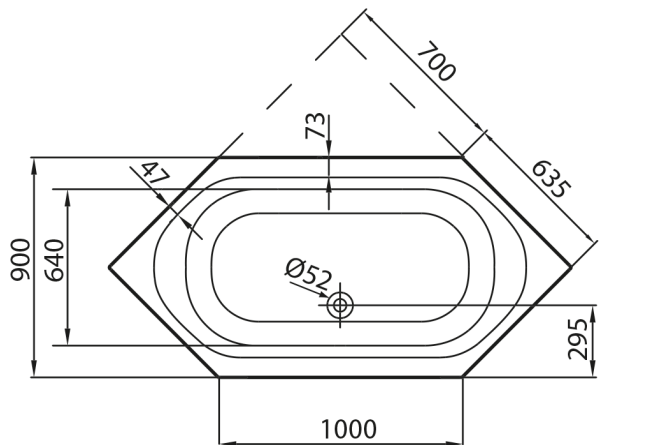

## 6-Eck-Badewanne

1900x900 mm

Art.-Nr. 30 052 03 040 190

Wannenträger

Art.-Nr. 31 800 06 190 090

300 Liter Wassereinhalten bis Überlauf

## 6-Eck-Badewanne

2000x900 mm

Art.-Nr. 30 052 03 040 200

Wannenträger

Art.-Nr. 31 800 06 200 090

324 Liter Wassereinhalten bis Überlauf