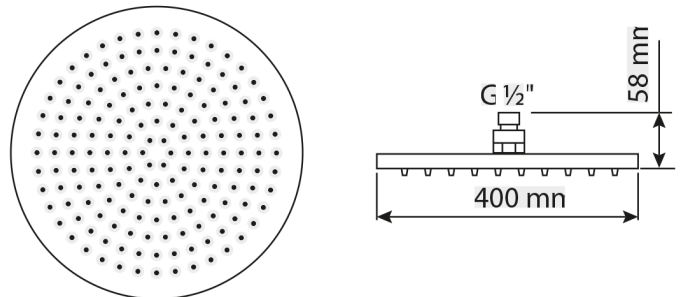

Runde Kopfbrause

Ø 200 mm, Anschluss ½", verchromt
Art.-Nr. 30 780 40 200 000

Runde Kopfbrause

Ø 350 mm, Anschluss ½", verchromt
Art.-Nr. 30 780 40 350 000

Runde Kopfbrause

Ø 250 mm, Anschluss ½", verchromt
Art.-Nr. 30 780 40 250 000

Runde Kopfbrause

Ø 400 mm, Anschluss ½", verchromt
Art.-Nr. 30 780 40 400 000

Runde Kopfbrause

Ø 300 mm, Anschluss ½", verchromt
Art.-Nr. 30 780 40 300 000