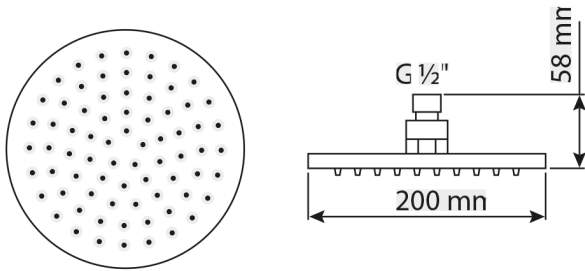

Runde Kopfbrause

Ø 200 mm, Anschluss ½", verchromt
Art.-Nr. 30 780 40 200 000

Runde Kopfbrause

Ø 350 mm, Anschluss ½", verchromt
Art.-Nr. 30 780 40 350 000

Runde Kopfbrause

Ø 250 mm, Anschluss ½", verchromt
Art.-Nr. 30 780 40 250 000

Runde Kopfbrause

Ø 400 mm, Anschluss ½", verchromt
Art.-Nr. 30 780 40 400 000

Runde Kopfbrause

Ø 300 mm, Anschluss ½", verchromt
Art.-Nr. 30 780 40 300 000