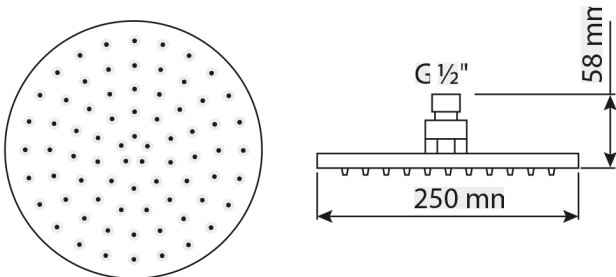

Runde Kopfbrause

Ø 200 mm, Anschluss ½", verchromt
Art.-Nr. 30 780 40 200 000

Runde Kopfbrause

Ø 350 mm, Anschluss ½", verchromt
Art.-Nr. 30 780 40 350 000

Runde Kopfbrause

Ø 250 mm, Anschluss ½", verchromt
Art.-Nr. 30 780 40 250 000

Runde Kopfbrause

Ø 400 mm, Anschluss ½", verchromt
Art.-Nr. 30 780 40 400 000

Runde Kopfbrause

Ø 300 mm, Anschluss ½", verchromt
Art.-Nr. 30 780 40 300 000