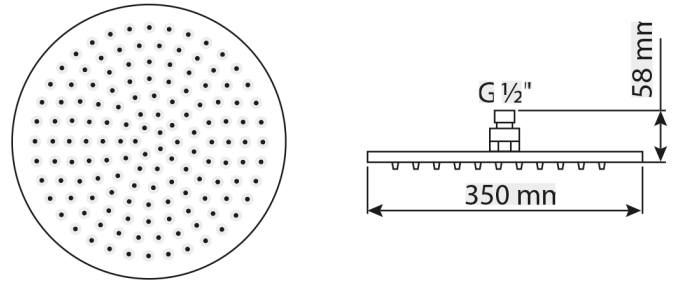

Runde Kopfbrause

Ø 200 mm, Anschluss ½", verchromt
Art.-Nr. 30 780 40 200 000

Runde Kopfbrause

Ø 350 mm, Anschluss ½", verchromt
Art.-Nr. 30 780 40 350 000

Runde Kopfbrause

Ø 250 mm, Anschluss ½", verchromt
Art.-Nr. 30 780 40 250 000

Runde Kopfbrause

Ø 400 mm, Anschluss ½", verchromt
Art.-Nr. 30 780 40 400 000

Runde Kopfbrause

Ø 300 mm, Anschluss ½", verchromt
Art.-Nr. 30 780 40 300 000