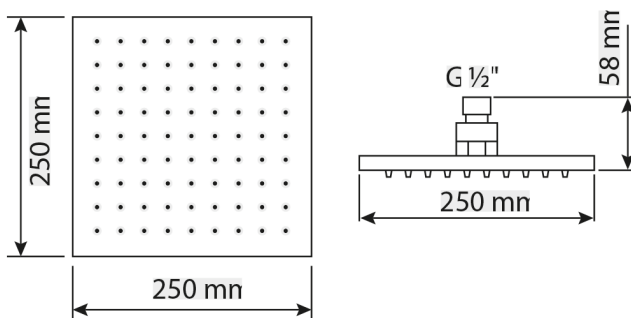

Eckige Kopfbrause

200 x 200 mm, Anschluss 1/2", verchromt
Art.-Nr. 30 780 41 200 000

Eckige Kopfbrause

350 x 350 mm, Anschluss 1/2", verchromt
Art.-Nr. 30 780 41 350 000

Eckige Kopfbrause

250 x 250 mm, Anschluss 1/2", verchromt
Art.-Nr. 30 780 41 250 000

Eckige Kopfbrause

400 x 400 mm, Anschluss 1/2", verchromt
Art.-Nr. 30 780 41 400 000

Eckige Kopfbrause

300 x 200 mm, Anschluss 1/2", verchromt
Art.-Nr. 30 780 41 300 200

Eckige Kopfbrause

300 x 300 mm, Anschluss 1/2", verchromt
Art.-Nr. 30 780 41 300 000