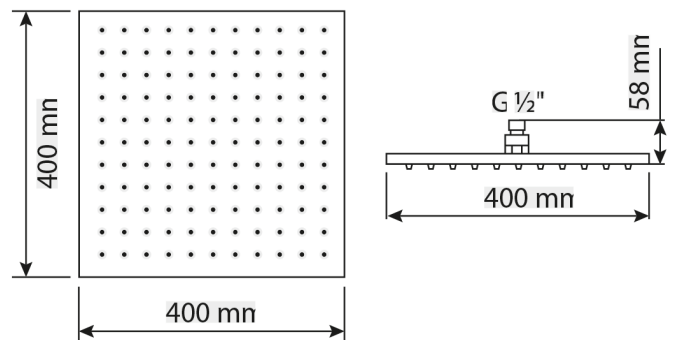

Eckige Kopfbrause

200 x 200 mm, Anschluss 1/2", verchromt
Art.-Nr. 30 780 41 200 000

Eckige Kopfbrause

350 x 350 mm, Anschluss 1/2", verchromt
Art.-Nr. 30 780 41 350 000

Eckige Kopfbrause

250 x 250 mm, Anschluss 1/2", verchromt
Art.-Nr. 30 780 41 250 000

Eckige Kopfbrause

400 x 400 mm, Anschluss 1/2", verchromt
Art.-Nr. 30 780 41 400 000

Eckige Kopfbrause

300 x 200 mm, Anschluss 1/2", verchromt
Art.-Nr. 30 780 41 300 200

Eckige Kopfbrause

300 x 300 mm, Anschluss 1/2", verchromt
Art.-Nr. 30 780 41 300 000