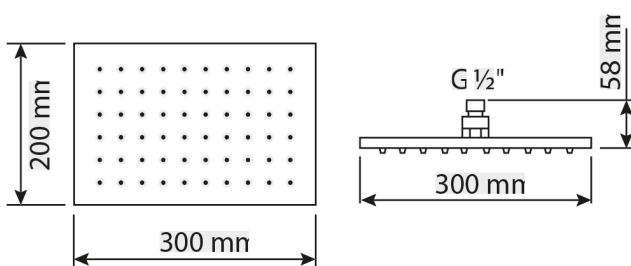

Eckige Kopfbrause

200 x 200 mm, Anschluss 1/2", verchromt
Art.-Nr. 30 780 41 200 000

Eckige Kopfbrause

350 x 350 mm, Anschluss 1/2", verchromt
Art.-Nr. 30 780 41 350 000

Eckige Kopfbrause

250 x 250 mm, Anschluss 1/2", verchromt
Art.-Nr. 30 780 41 250 000

Eckige Kopfbrause

400 x 400 mm, Anschluss 1/2", verchromt
Art.-Nr. 30 780 41 400 000

Eckige Kopfbrause

300 x 200 mm, Anschluss 1/2", verchromt
Art.-Nr. 30 780 41 300 200

Eckige Kopfbrause

300 x 300 mm, Anschluss 1/2", verchromt
Art.-Nr. 30 780 41 300 000