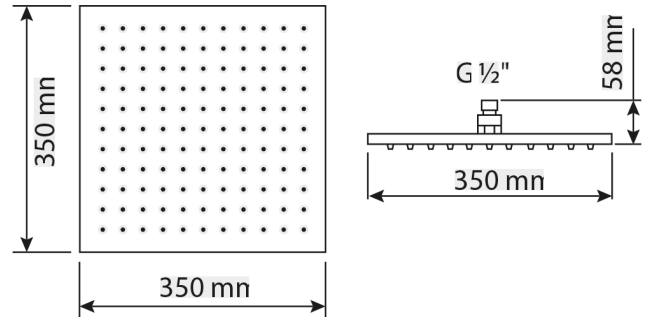

Eckige Kopfbrause

200 x 200 mm, Anschluss 1/2", verchromt
Art.-Nr. 30 780 41 200 000

Eckige Kopfbrause

350 x 350 mm, Anschluss 1/2", verchromt
Art.-Nr. 30 780 41 350 000

Eckige Kopfbrause

250 x 250 mm, Anschluss 1/2", verchromt
Art.-Nr. 30 780 41 250 000

Eckige Kopfbrause

400 x 400 mm, Anschluss 1/2", verchromt
Art.-Nr. 30 780 41 400 000

Eckige Kopfbrause

300 x 200 mm, Anschluss 1/2", verchromt
Art.-Nr. 30 780 41 300 200

Eckige Kopfbrause

300 x 300 mm, Anschluss 1/2", verchromt
Art.-Nr. 30 780 41 300 000