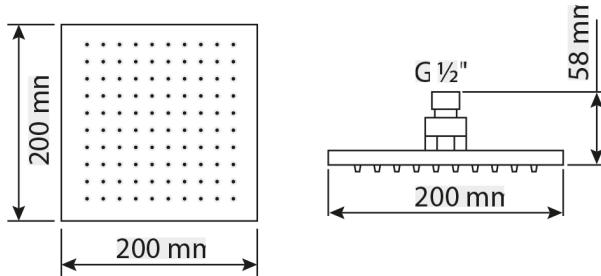

Eckige Kopfbrause

200 x 200 mm, Anschluss 1/2", verchromt
Art.-Nr. 30 780 41 200 000

Eckige Kopfbrause

350 x 350 mm, Anschluss 1/2", verchromt
Art.-Nr. 30 780 41 350 000

Eckige Kopfbrause

250 x 250 mm, Anschluss 1/2", verchromt
Art.-Nr. 30 780 41 250 000

Eckige Kopfbrause

400 x 400 mm, Anschluss 1/2", verchromt
Art.-Nr. 30 780 41 400 000

Eckige Kopfbrause

300 x 200 mm, Anschluss 1/2", verchromt
Art.-Nr. 30 780 41 300 200

Eckige Kopfbrause

300 x 300 mm, Anschluss 1/2", verchromt
Art.-Nr. 30 780 41 300 000