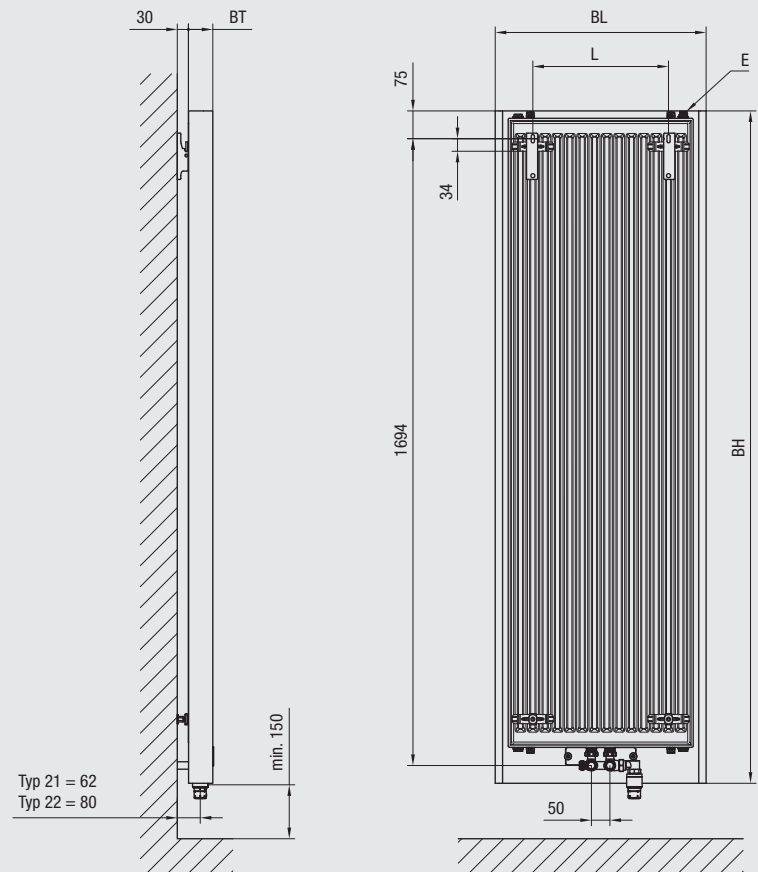

ZAHLEN UND FAKTEN

EINFACHE WANDMONTAGE GARANTIERT

Die 1.800 mm hohen und in jeweils zwei Baulängen und -tiefen lieferbaren R+F Optiline Soft Badheizkörper lassen sich gemäß den Anforderungen der neuen VDI-Richtlinie 6036 (Anforderungsklasse 2) mit einem festen Wandabstand von 30 mm einfach und sicher montieren. Für ein reibungsloses Anbringen und Justieren ist die in Heizkörperfarbe lackierte Wandkonsole um ± 7 mm verstellbar (Langloch).

DER LIEFERUMFANG IM ÜBERBLICK

- Heizkörper in Farbe nach Wahl (siehe Farbpalette)
- Handtuchbügel und Montageblende in Edelstahl hochglanzpoliert
- Wandbefestigung in Heizkörperfarbe, Schrauben und Dübel, Schallschutzclips und Sicherungsbügel, Blind- und Entlüftungsstopfen
- Ventilhahnblock (absperrbar) in Eckform mit integriertem, kv-voreinstellbarem Ventileinsatz, Winkeladapter und Thermostatkopf mit verchromter Oberfläche

Typ	Bauhöhe BH	Baulänge BL	Bautiefe BT	Bohrmaß L	Nabenabstand NA	Gewicht	Wasserinhalt	Heizfläche	Heizkörperexponent	Wärmeleistung				
										75/65 20 °C	70/55 20 °C	55/45 20 °C	70/55 24 °C	55/45 24 °C
	mm	mm	mm	mm	mm	kg	l	m ²	n	Watt	Watt	Watt	Watt	Watt
21	1800	570	66	367	50	52,5	8,2	6,29	1,329	1488	1188	749	1038	617
	1800	670	66	467	50	62,0	10,1	7,66	1,377	1634	1294	802	1126	656
22	1800	570	102	367	50	58,1	8,2	8,70	1,297	1753	1407	897	1234	742
	1800	670	102	467	50	68,4	10,1	10,67	1,320	2135	1707	1079	1493	890

Bestellen leicht gemacht

Ersetzen Sie das „X“ in der Artikelnummer durch die Ziffer für die gewünschte Baulänge. Die Ziffer **5** steht dabei für die Baulänge 570 mm, die Ziffer **6** für die Baulänge 670 mm.