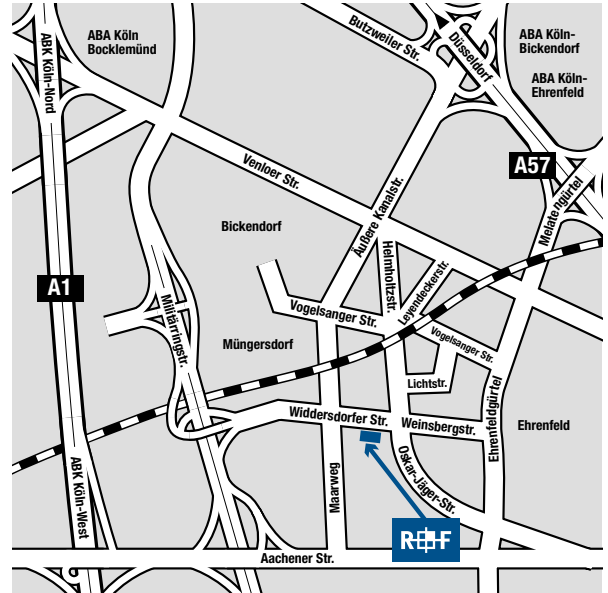

Unser Shower-Service im BäderStore Köln

Richter+Frenzel BäderStore Köln-Ehrenfeld

Widdersdorfer Straße 205

50825 Köln-Ehrenfeld

T 0221 5404-0

F 0221 5404-189

Öffnungszeiten:

Mo. – Fr. 09:00 – 18:00 Uhr

Sa. 10:00 – 14:00 Uhr nur mit Terminvereinbarung

Ihre R+F Shower-Service Ansprechpartnerin